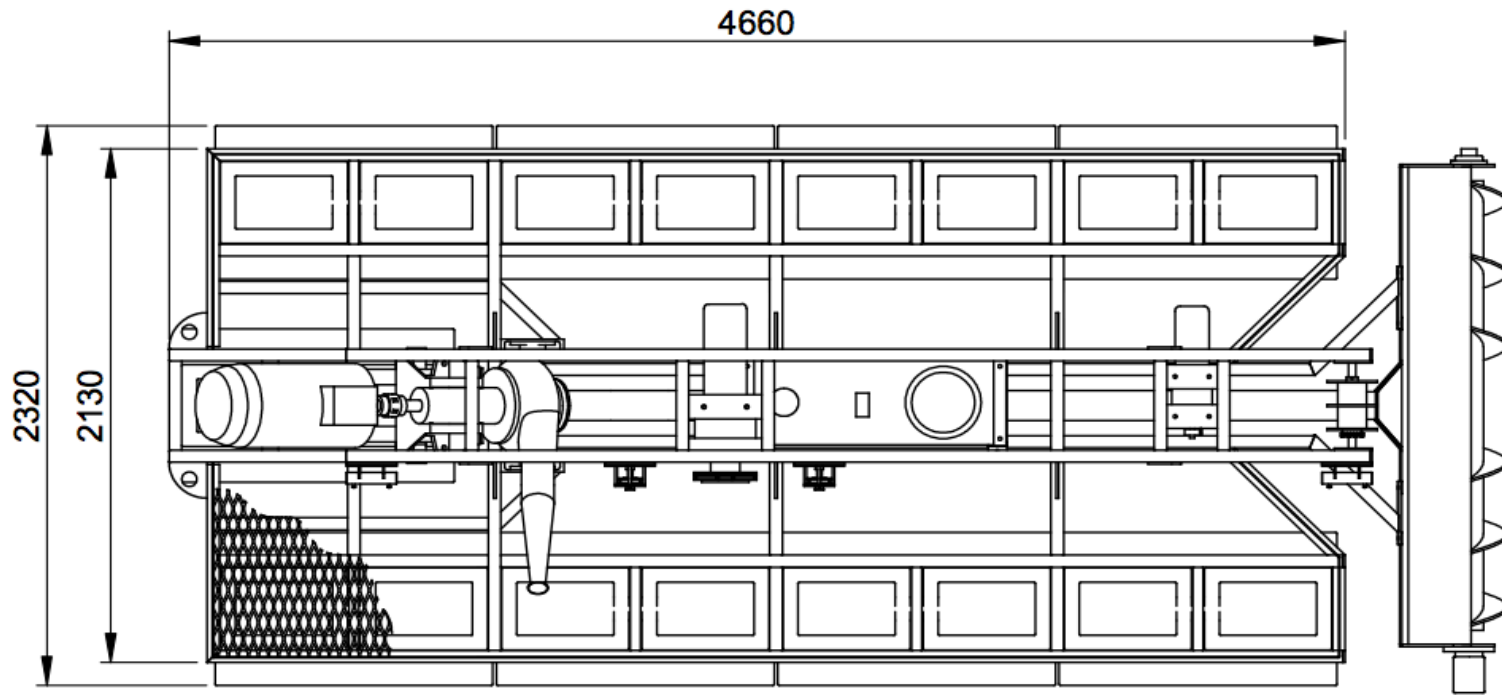

CATFISH[®]

MINI DREDGERS

Mini Dredgers

CatFish

CatFish (based on modular floats)

CatFish (cutter head auger)

CatFish (compact)

Less than 2 tonnes

Mini Dredgers

Mini Dredgers

Mini Dredgers

Belly-Pak Remote Control Unit for Mini-Dredger

HG901

70

HSA FORKLIFTS

NISSAN

Hydraulic Tilt Trailer to Deploy Mini Dredger

Control Panel

Shore Control Panel for Mini Dredger

Mini Dredgers

Mine Spec

WWTP Pond (WA)

WWTP Pond (WA)

Sludge Pond (QLD)