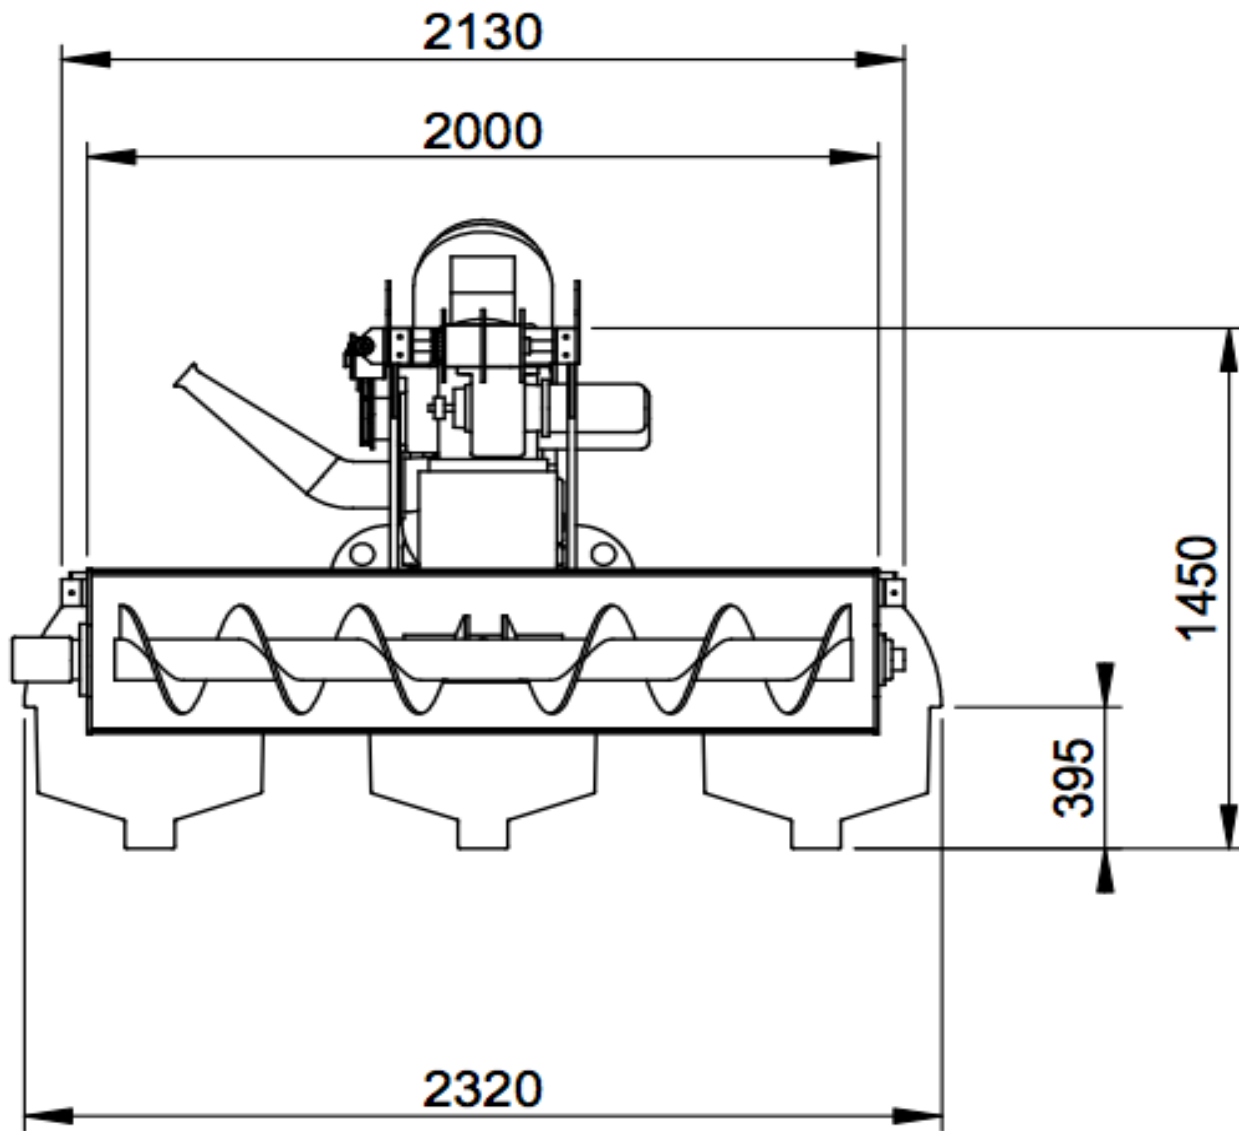

CATFISH[®]

MINI DREDGERS

Mini Dredgers

CatFish

CatFish (based on modular floats)

CatFish (cutter head auger)

CatFish (compact)

Less than 2 tonnes

Mini Dredgers

Mini Dredgers

Mini Dredgers

Belly-Pak Remote Control Unit for Mini-Dredger

HG901

70

HSA FORKLIFTS

NISSAN

Hydraulic Tilt Trailer to Deploy Mini Dredger

Control Panel

Shore Control Panel for Mini Dredger

Mini Dredgers

Mine Spec

WWTP Pond (WA)

WWTP Pond (WA)

Sludge Pond (QLD)