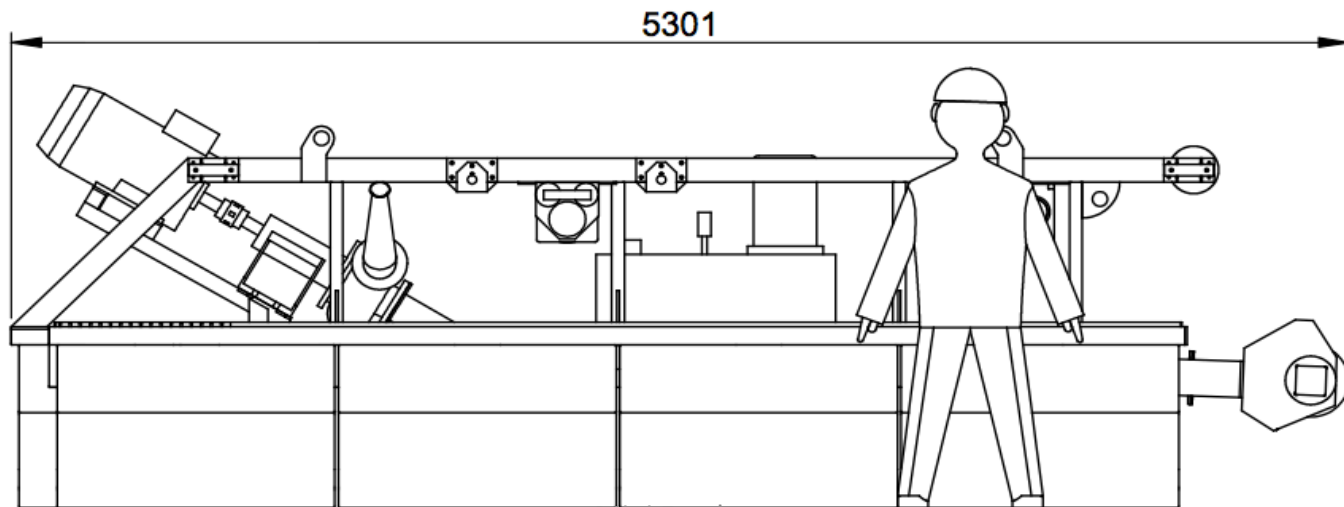

Mini Dredgers

Mini Dredgers

Mini Dredgers

Belly-Pak Remote Control Unit for Mini-Dredger

HG901

70

HSA FORKLIFTS

NISSAN