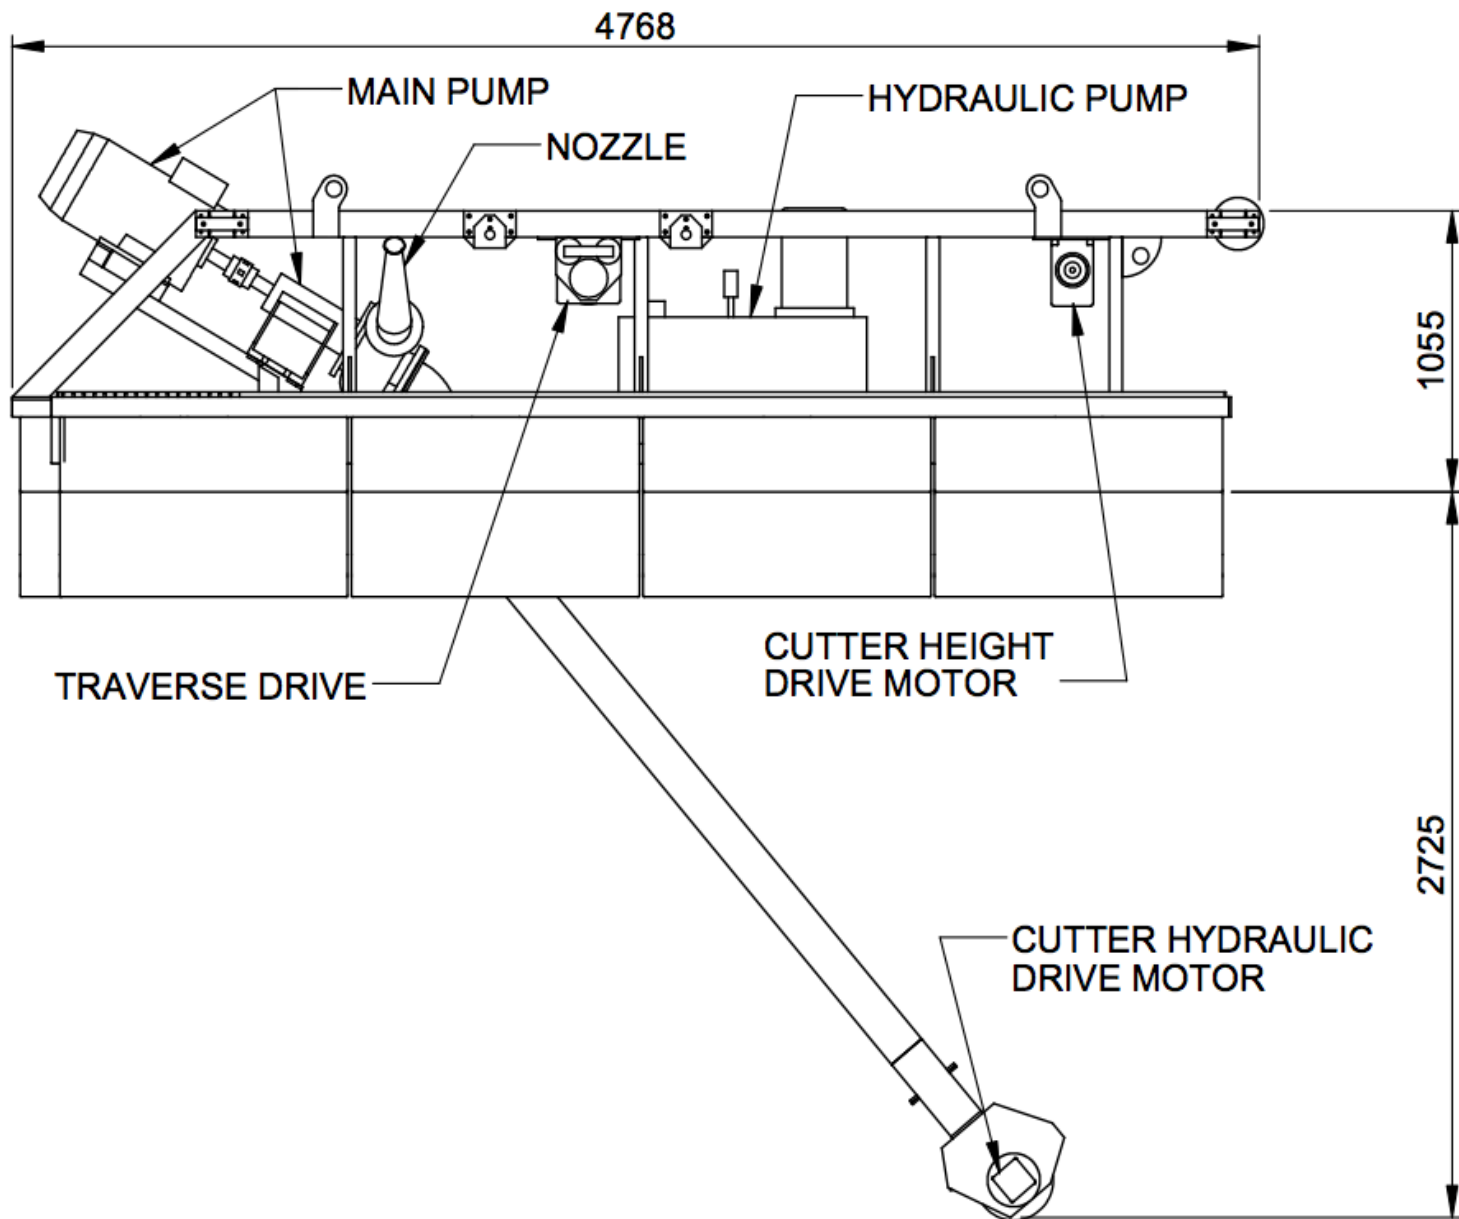

CATFISH[®]

MINI DREDGERS

Mini Dredgers

CatFish

CatFish (based on modular floats)

CatFish (cutter head auger)

CatFish (compact)

Less than 2 tonnes

Mini Dredgers

Mini Dredgers

Mini Dredgers

Belly-Pak Remote Control Unit for Mini-Dredger

HG901

70

HSA FORKLIFTS

NISSAN

Hydraulic Tilt Trailer to Deploy Mini Dredger

Control Panel

Shore Control Panel for Mini Dredger

Mini Dredgers

Mine Spec

WWTP Pond (WA)

WWTP Pond (WA)

Sludge Pond (QLD)