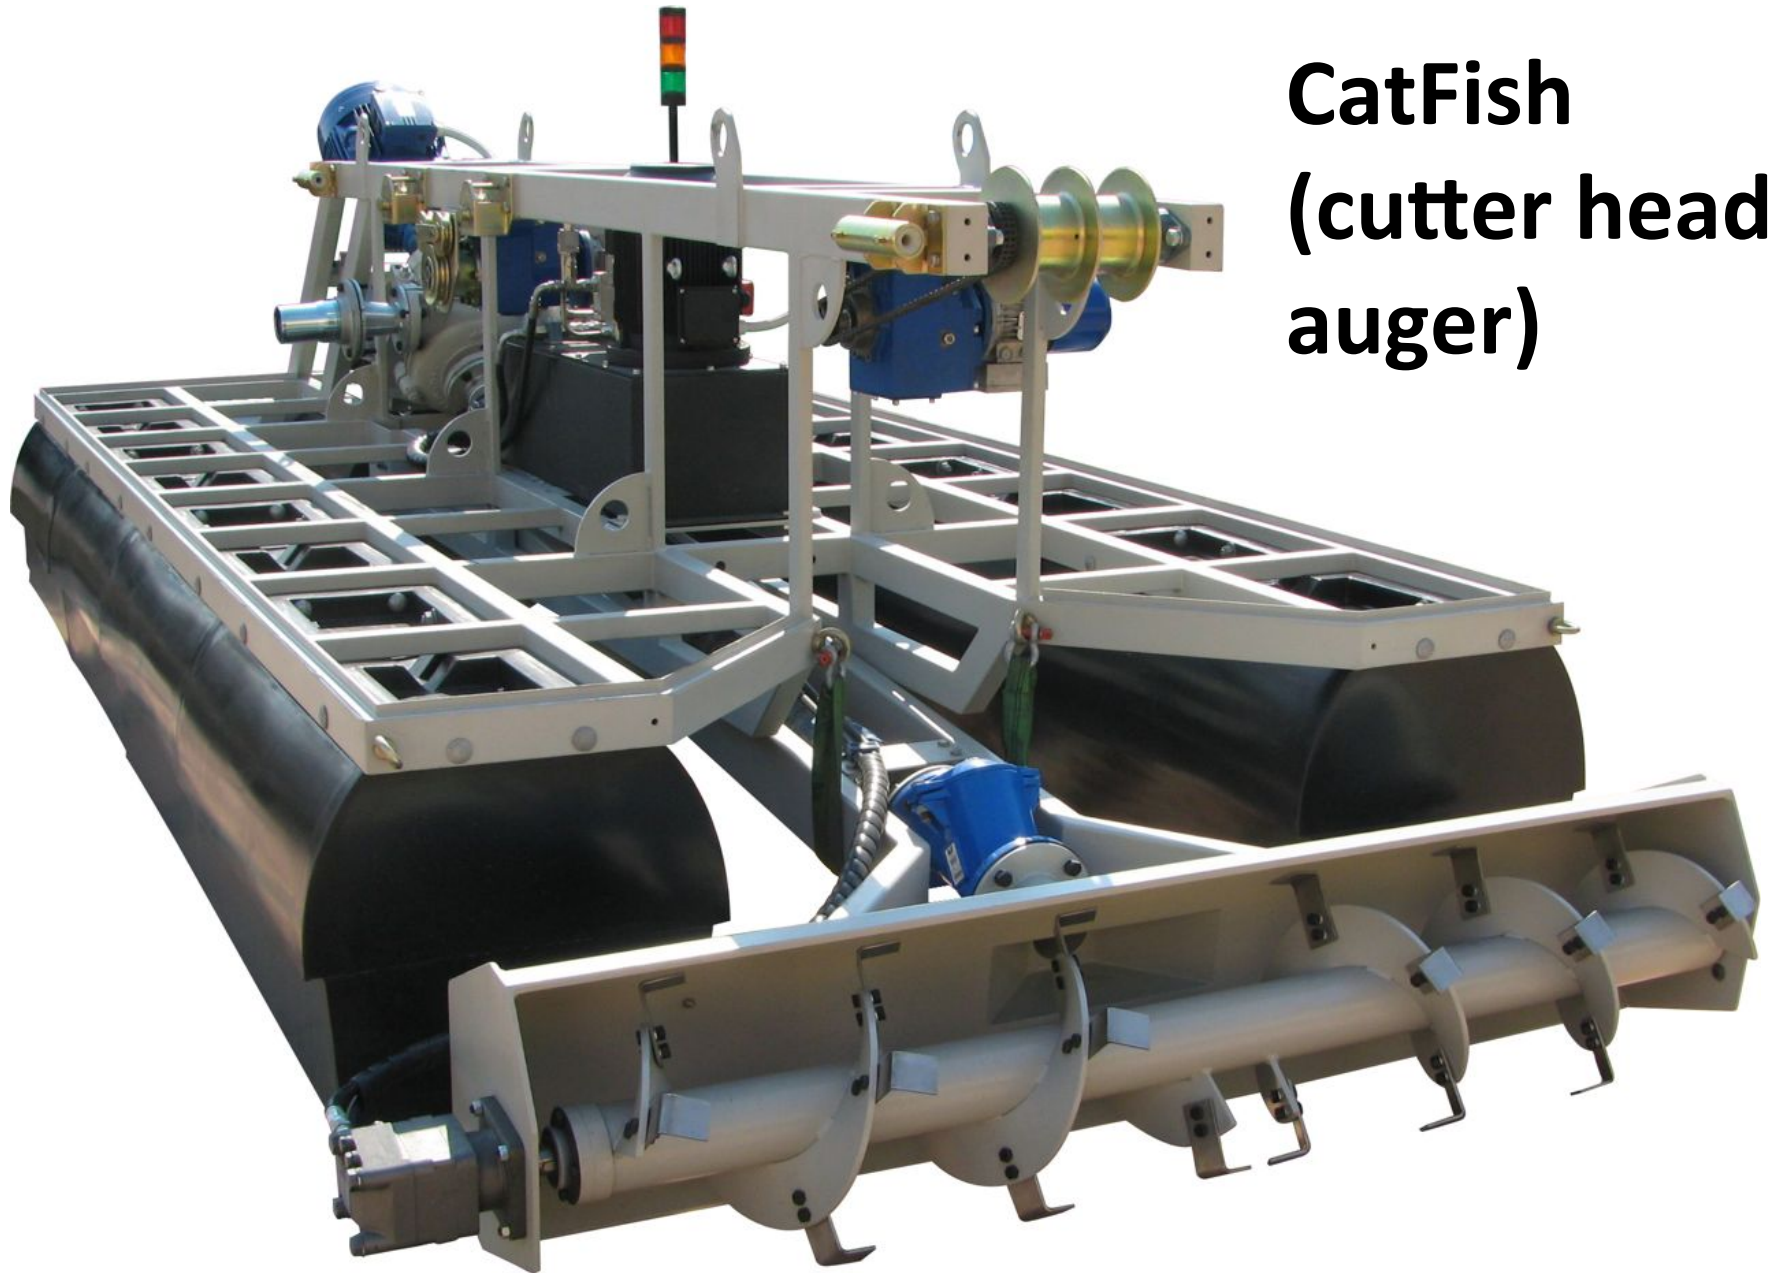

CATFISH[®]

MINI DREDGERS

Mini Dredgers

CatFish

CatFish (based on modular floats)

CatFish (cutter head auger)

CatFish (compact)

Less than 2 tonnes

Mini Dredgers

Mini Dredgers

Mini Dredgers

Belly-Pak Remote Control Unit for Mini-Dredger

HG901

70

HSA FORKLIFTS

NISSAN

Hydraulic Tilt Trailer to Deploy Mini Dredger

Control Panel

Shore Control Panel for Mini Dredger

Mini Dredgers

Mine Spec

WWTP Pond (WA)

WWTP Pond (WA)

Sludge Pond (QLD)