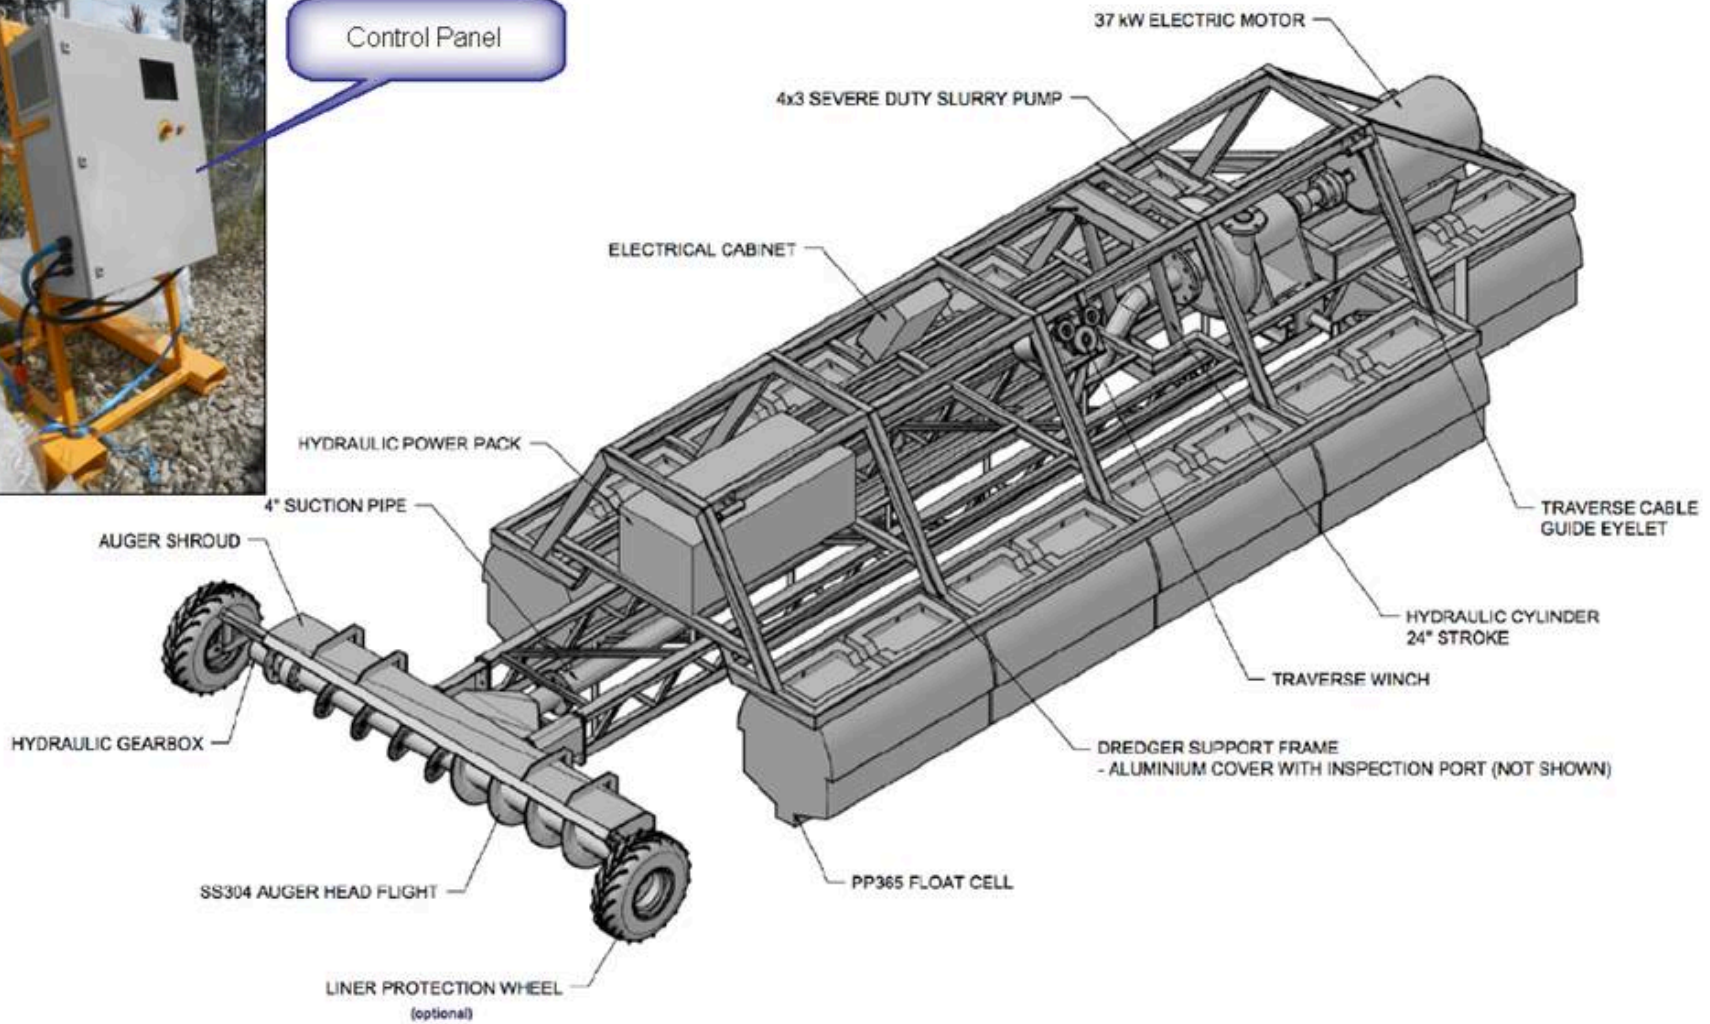

Mini Dredgers

Mini Dredgers

Mini Dredgers

Belly-Pak Remote Control Unit for Mini-Dredger

HG901

70

HSA FORKLIFTS

NISSAN

Hydraulic Tilt Trailer to Deploy Mini Dredger

Control Panel

Shore Control Panel for Mini Dredger

Mini Dredgers

Mine Spec

WWTP Pond (WA)

WWTP Pond (WA)

Sludge Pond (QLD)